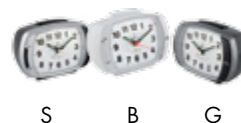

DOPPIA SUONERIA DOUBLE ALARM

JA6014-CF
dim. cm. 13x9x6

Sveglia al quarzo analogica con **possibilità di scelta tra 2 suonerie (su campana e bip bip)**, luce e snooze (ripetizione dopo 5 minuti).

*Analogue quartz alarm clock with **2 selectable alarms (bell and beep beep)**, light and 5 minutes snooze.*