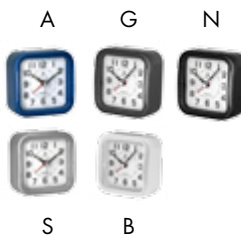

Sveglia al quarzo analogica con luce, snooze (ripetizione dopo 5 minuti) e suoneria bip-bip con crescendo. **Movimento continuo silenzioso.**

Analogue quartz alarm clock with light and 5 minutes snooze and crescendo. **Sweep movement.**