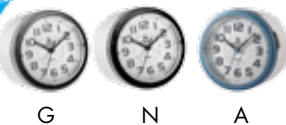

JA7033-CF
dim. cm. 9x9x6

Sveglia al quarzo analogica con luce, snooze (ripetizione dopo 5 minuti) e suoneria bip-bip ad alto potenziale. **Movimento continuo silenzioso.**

*Analogue quartz alarm clock with light and 5 minute snooze. **Sweep movement.***

G

N

A